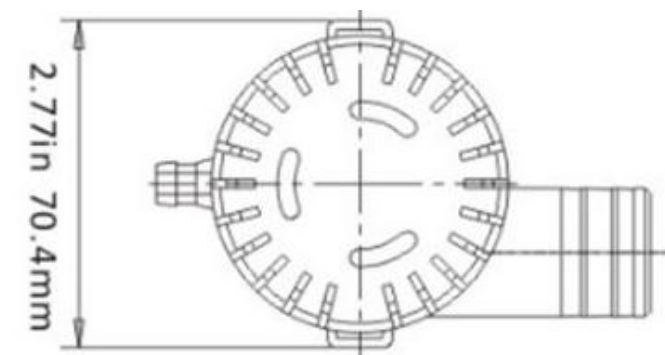

POMPA DI SENTINA A 12 VOLT

GIRANTE DELLA POMPA

DETAILED COMPOSITION