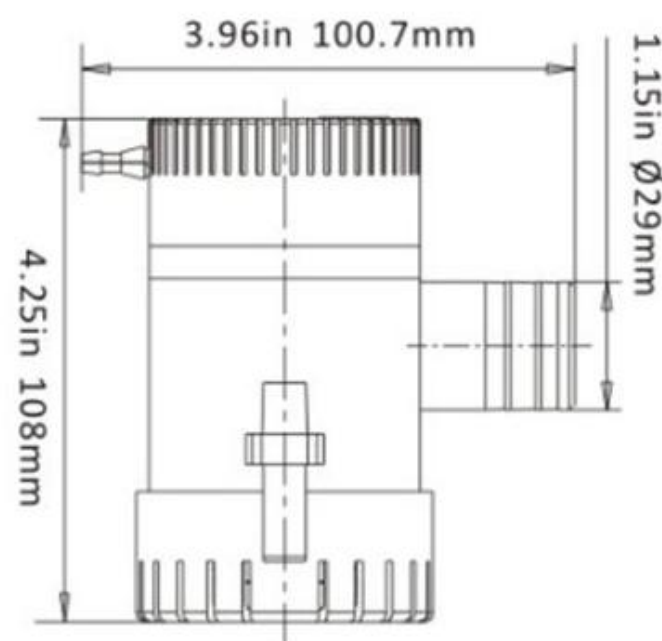

POMPA DI SENTINA A 12 VOLT

GIRANTE DELLA POMPA

DETAILED COMPOSITION