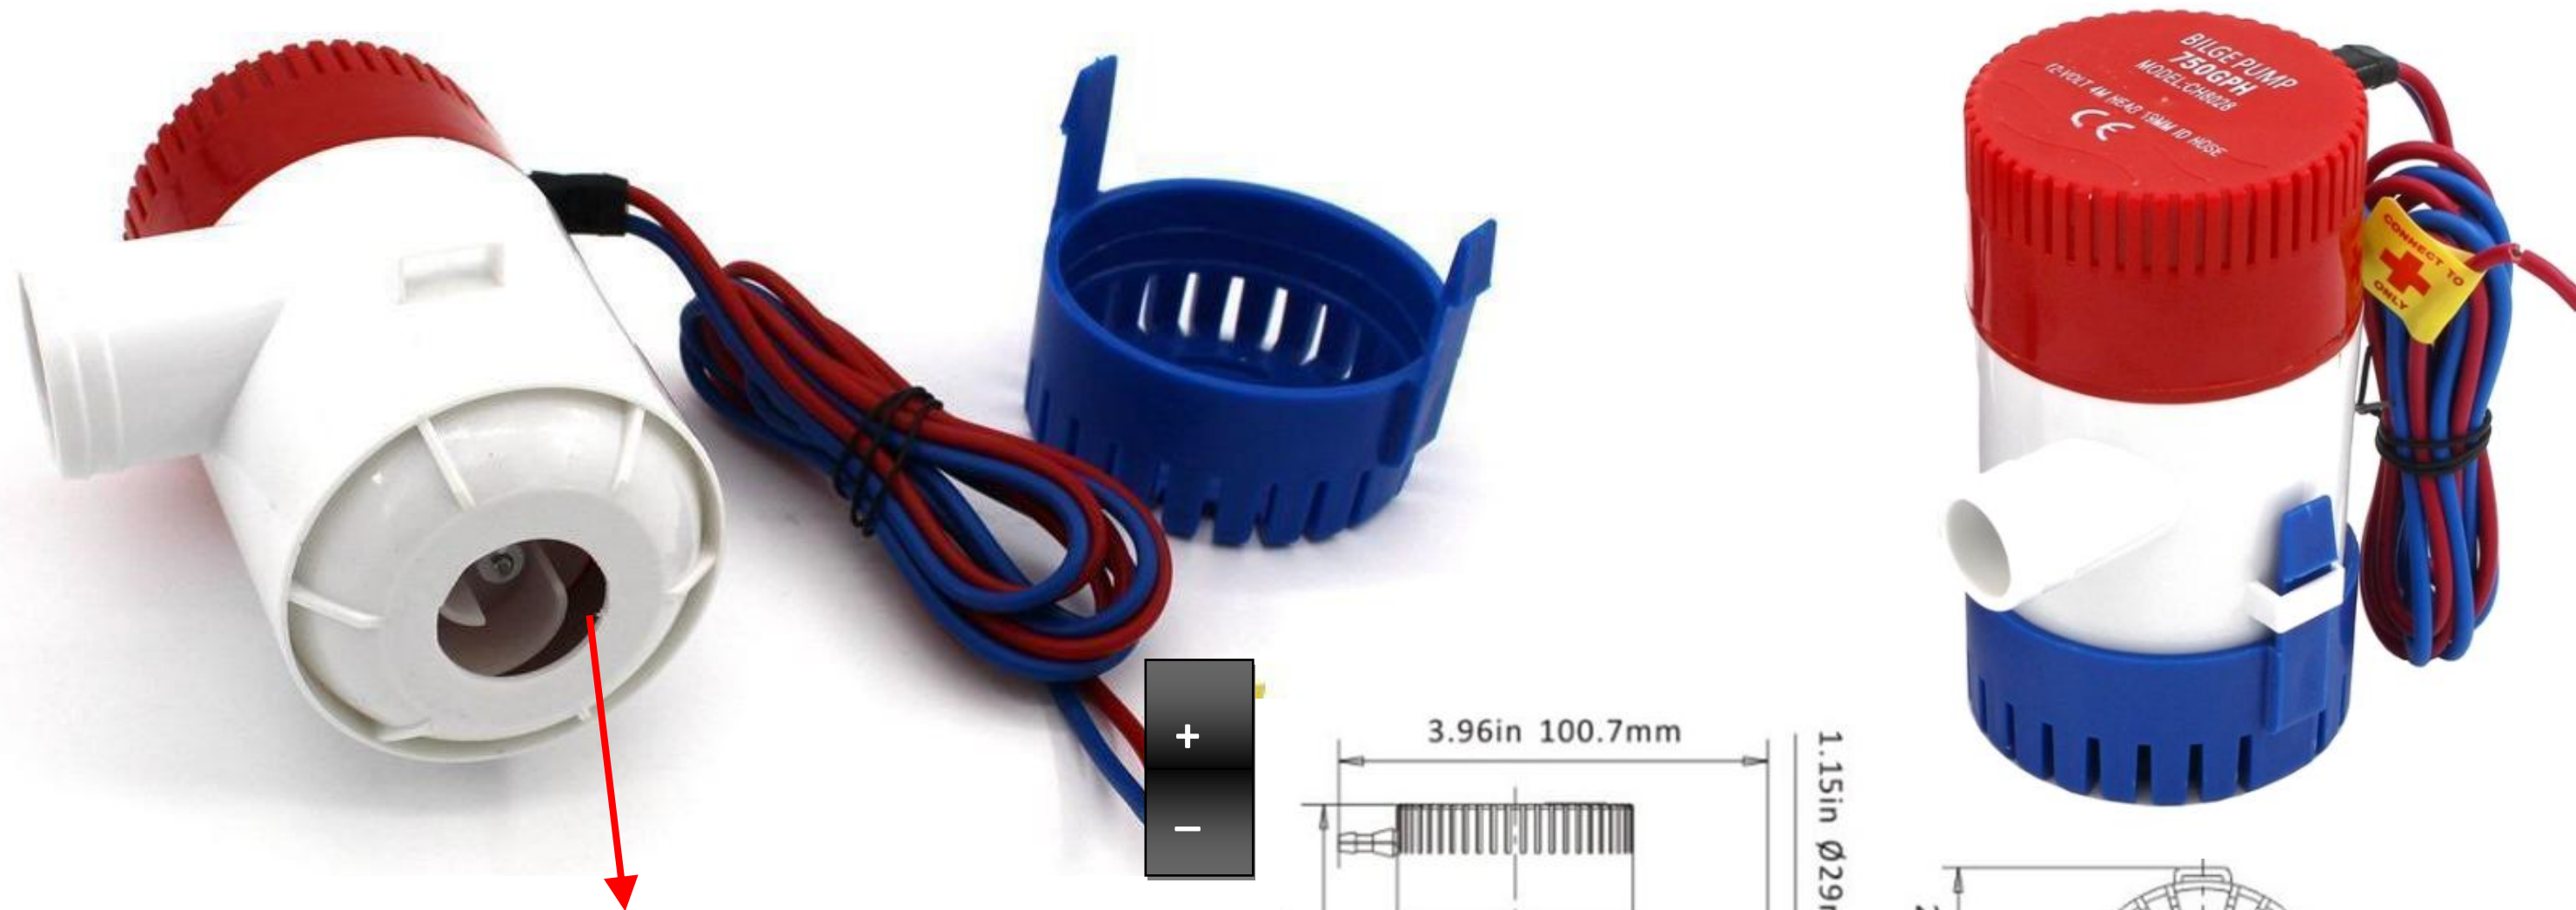

POMPA DI SENTINA A 12 VOLT

GIRANTE DELLA POMPA

DETAILED COMPOSITION